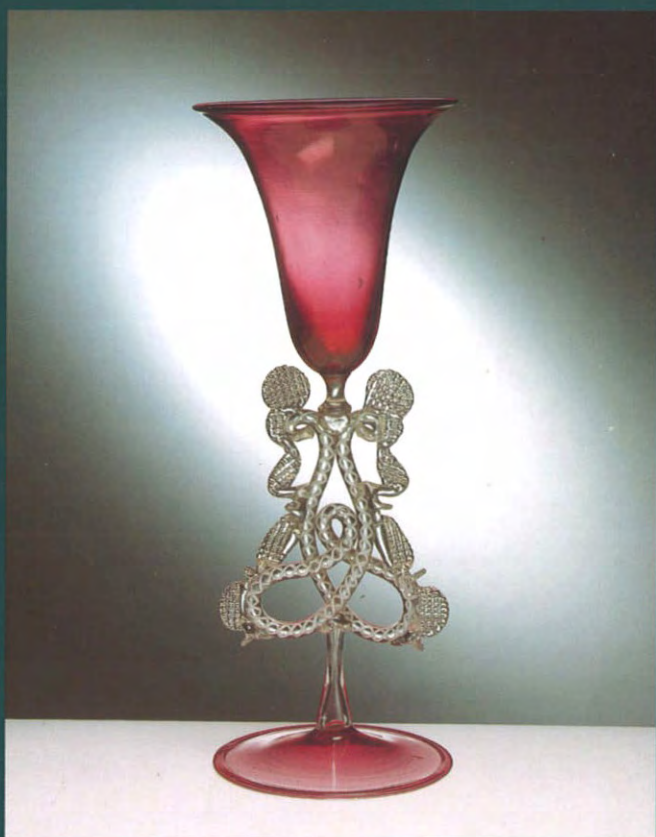

# Vetri veneziani dal Rinascimento all'Ottocento

*Colori e trasparenze*

Βενετσιάνικα γυάλινα σκεύη από  
την Αναγέννηση ως τον 19<sup>ο</sup> αιώνα

*Χρώματα και διαφάνειες*

Vetri veneziani dal Rinascimento  
all'Ottocento  
*Colori e trasparenze*

Βενετσιάνικα γυάλινα σκεύη από  
την Αναγέννηση ως τον 19<sup>ο</sup> αιώνα  
*Χρώματα και διαφάνειες*

**Mostra a cura di**  
Marisa Zaccagnini  
**Collaborazione scientifica**  
Rosa Barovier Mentasti